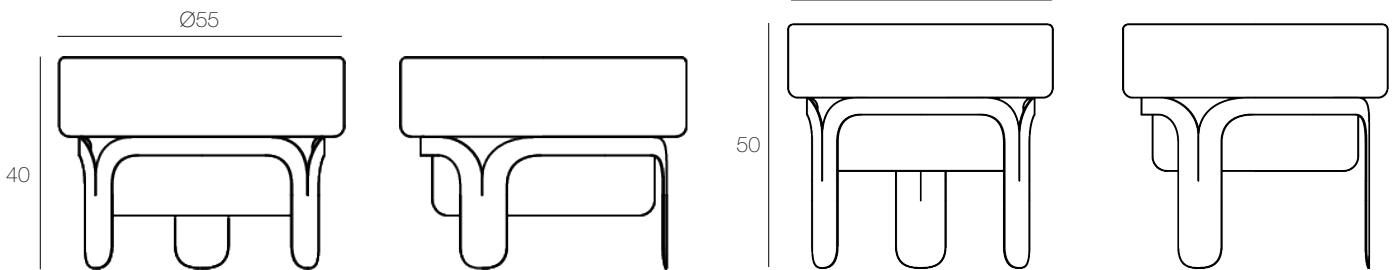

For use

Interior

Dimensions available

CT004 : Ø55 x 40 cm

ET004 : Ø55 x 50 cm

DIMENSIONS AVAILABLE

CT004

ET004

© Registered design (INPI : 20260771)

Assembly time :

5 minutes

Net weight :

CT004 : 12.6 kg

ET004 : 14 kg

PACKAGING

CT004 (Size : Ø55 x 40 cm)